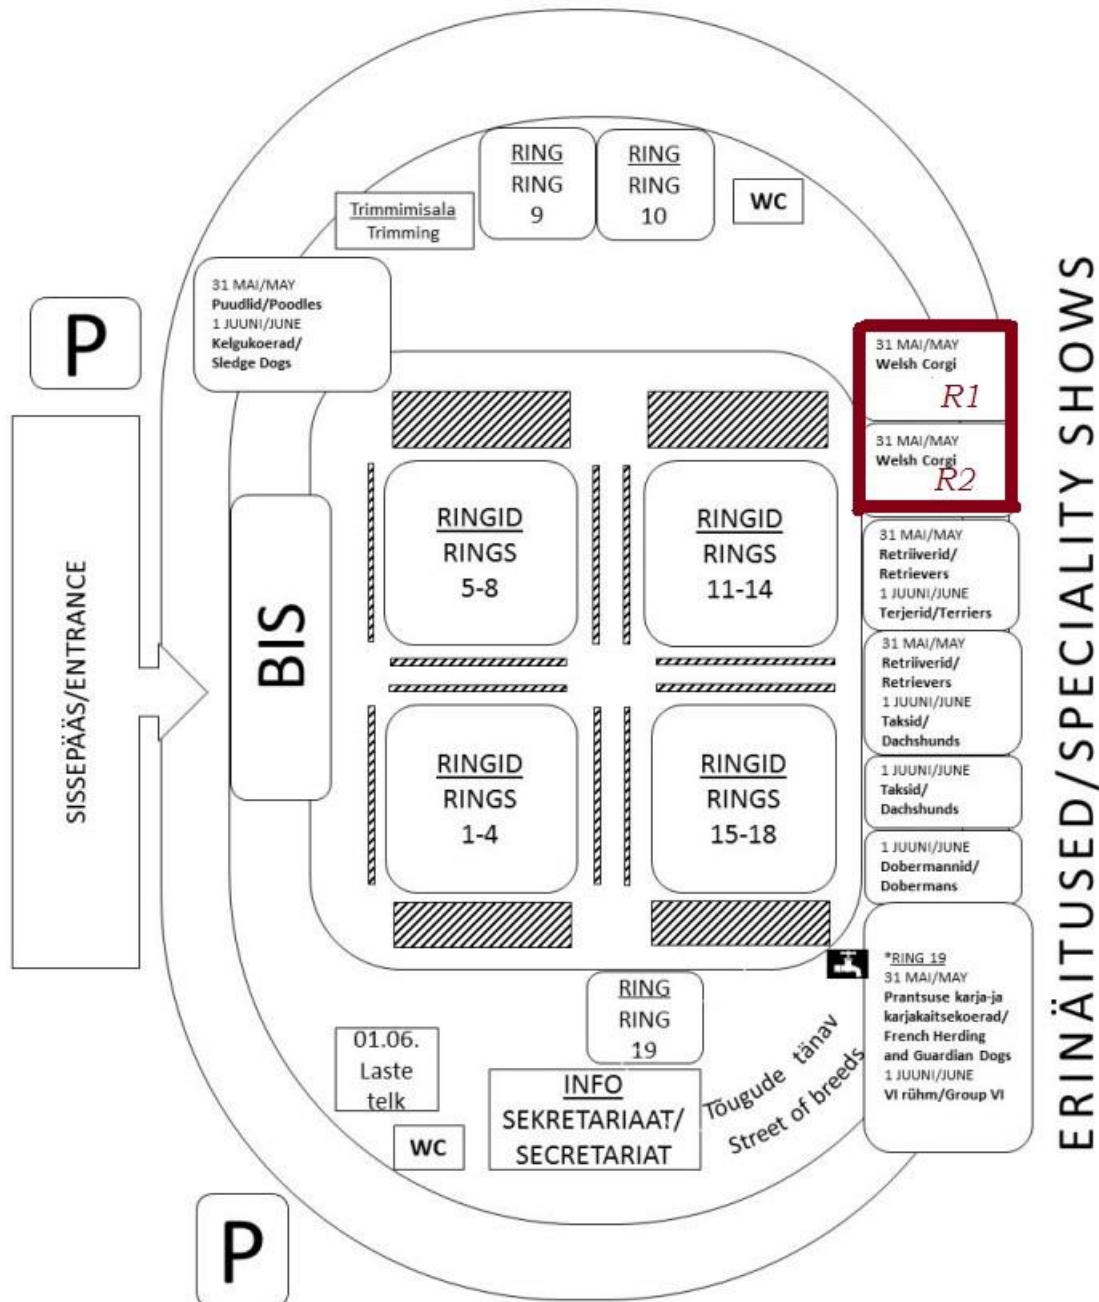

PS! Näitusele pääsete sisse kinnituskirja alusel, mille saite e-mailile. Võtke kaasa kindlasti ka koera vaktsineerimispass. Näitusel oleks hea olla aegsasti enne ajakavas märgitud aega!

Numbri saate näitusepäeval kohapeal ringist.

PPS! Parkimine on tasuta näituse alal, seda korraldab Eesti Kennelliit – tasumäärad: 8 EUR (üks päev) / 12 EUR (kaks päeva).

Küsimuste korral võtke ühendust: +372 5101106 (Kätlin) või e-mail: corgi@corgi.ee

Väljaku plaan/showground
 Eesti Võitja/Estonian Winner 2014
 31.05.-01.06.

TÄHELEPANU/ATTENTION
 Telke ja puure võib paigutada ainult platsil vastavalt märgistatud kohtadele (telkimine ). Ala on platsil tähistatud maha kinnitatud lindiga
 The tents and carriers can be placed only on designated areas (camping ). The areas will be marked with tape.